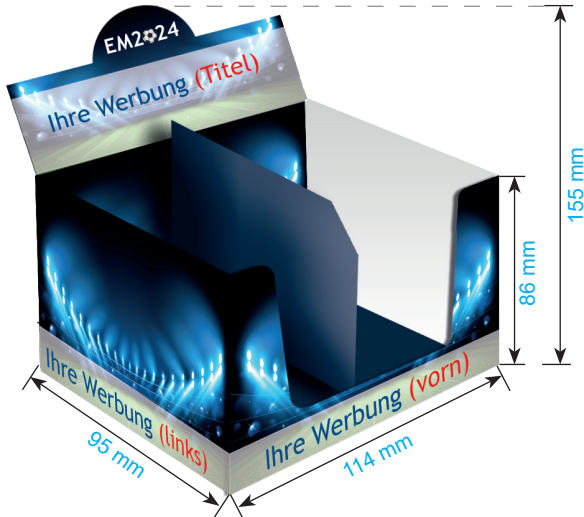

Dispenser EM 2024

für 2 x 25 Mini-SPIELPLÄNE mit Umschlag standard

Mini-FOLDER

so klein und doch so groß

ACHTUNG - nicht geeignet für Mini-SPIELPLÄNE mit Anhänger!

Dispenser

offen ca. 320 x 440 mm,
Endformat (B x T x H) 114 x 95 x 86 (155) mm

Dispenser blanco / gefalzt

Dispenser mit 50 MINIS gefüllt (2 Reihen à 25 SPIELPLÄNE) mit Werbeflächen

Dispenser blanco / ungefalzt

Sie haben die Möglichkeit unseren praktischen Dispenser mit Ihrem Firmenlogo oder Eindrucken ihrer Wahl zu versehen.

Folgende Eindruckgrößen stehen zur Verfügung:

Ihre Werbung (Titel)

114 x 23 mm

Ihre Werbung (vorn)

114 x 23 mm

Ihre Werbung (hinten)

114 x 23 mm

Ihre Werbung (links)

95 x 23 mm

Ihre Werbung (rechts)

95 x 23 mm

Wenn Sie nicht alle fünf Eindruckfelder mit Ihren Daten bedrucken lassen möchten, dann verläuft an diesen Stellen der Hintergrund normal weiter.

Weitere Informationen zum Anlegen Ihrer Druckdaten finden Sie in unserem Shop unter „Allgemeine Druckdaten“.