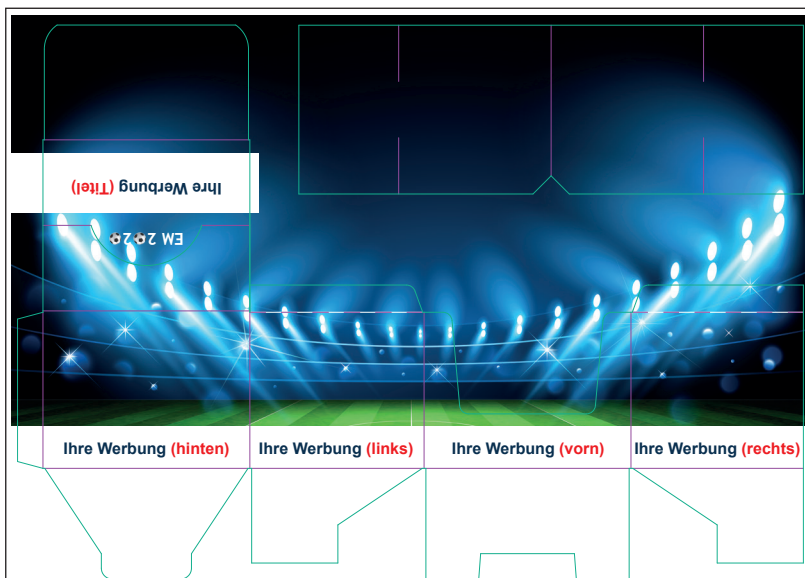

Dispenser EM 2024

für 2 x 25 Mini-SPIELPLÄNE mit Umschlag standard

Mini-FOLDER

so klein und doch so groß

ACHTUNG - nicht geeignet für Mini-SPIELPLÄNE mit Anhänger!

Dispenser

offen ca. 320 x 440 mm,
Endformat (B x T x H) 114 x 95 x 86 (155) mm

Dispenser blanco / gefalzt

Dispenser mit 50 MINIS gefüllt (2 Reihen à 25 SPIELPLÄNE) mit Werbeflächen

Dispenser blanco / ungefalzt

Sie haben die Möglichkeit unseren praktischen Dispenser mit Ihrem Firmenlogo oder Eindrucken ihrer Wahl zu versehen.

Folgende Eindruckgrößen stehen zur Verfügung:

Ihre Werbung (Titel)

114 x 23 mm

Ihre Werbung (vorn)

114 x 23 mm

Ihre Werbung (hinten)

114 x 23 mm

Ihre Werbung (links)

95 x 23 mm

Ihre Werbung (rechts)

95 x 23 mm

Wenn Sie nicht alle fünf Eindruckfelder mit Ihren Daten bedrucken lassen möchten, dann verläuft an diesen Stellen der Hintergrund normal weiter.

Weitere Informationen zum Anlegen Ihrer Druckdaten finden Sie in unserem Shop unter „Allgemeine Druckdaten“.